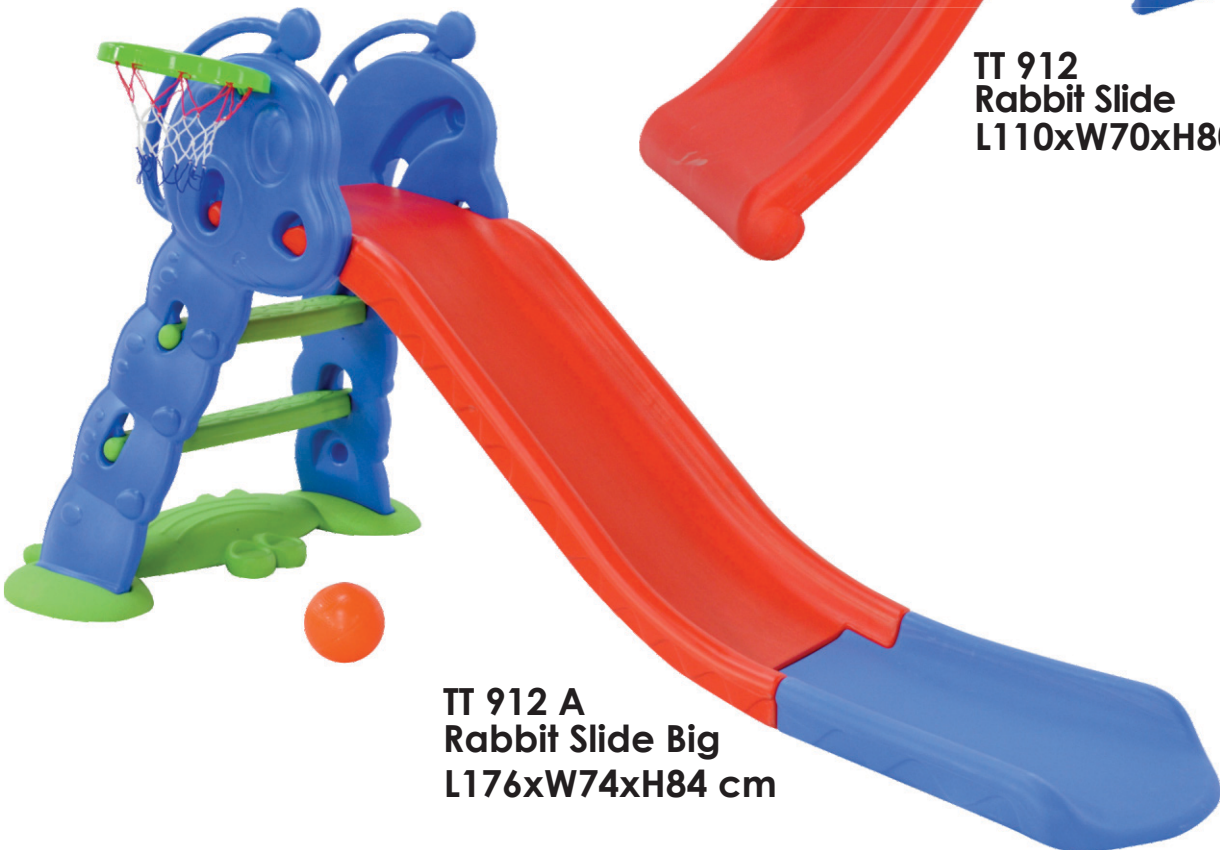

**TT 101
Chocolate Colour
Gambola
L120"xW73"xH70"**

Slides

TT 911
Junior Slide
L110xW50xH70 cm

TT 912
Rabbit Slide
L110xW70xH80 cm

TT 912 A
Rabbit Slide Big
L176xW74xH84 cm

Slides

TT 990 Slide
L64"xW29"xH38"